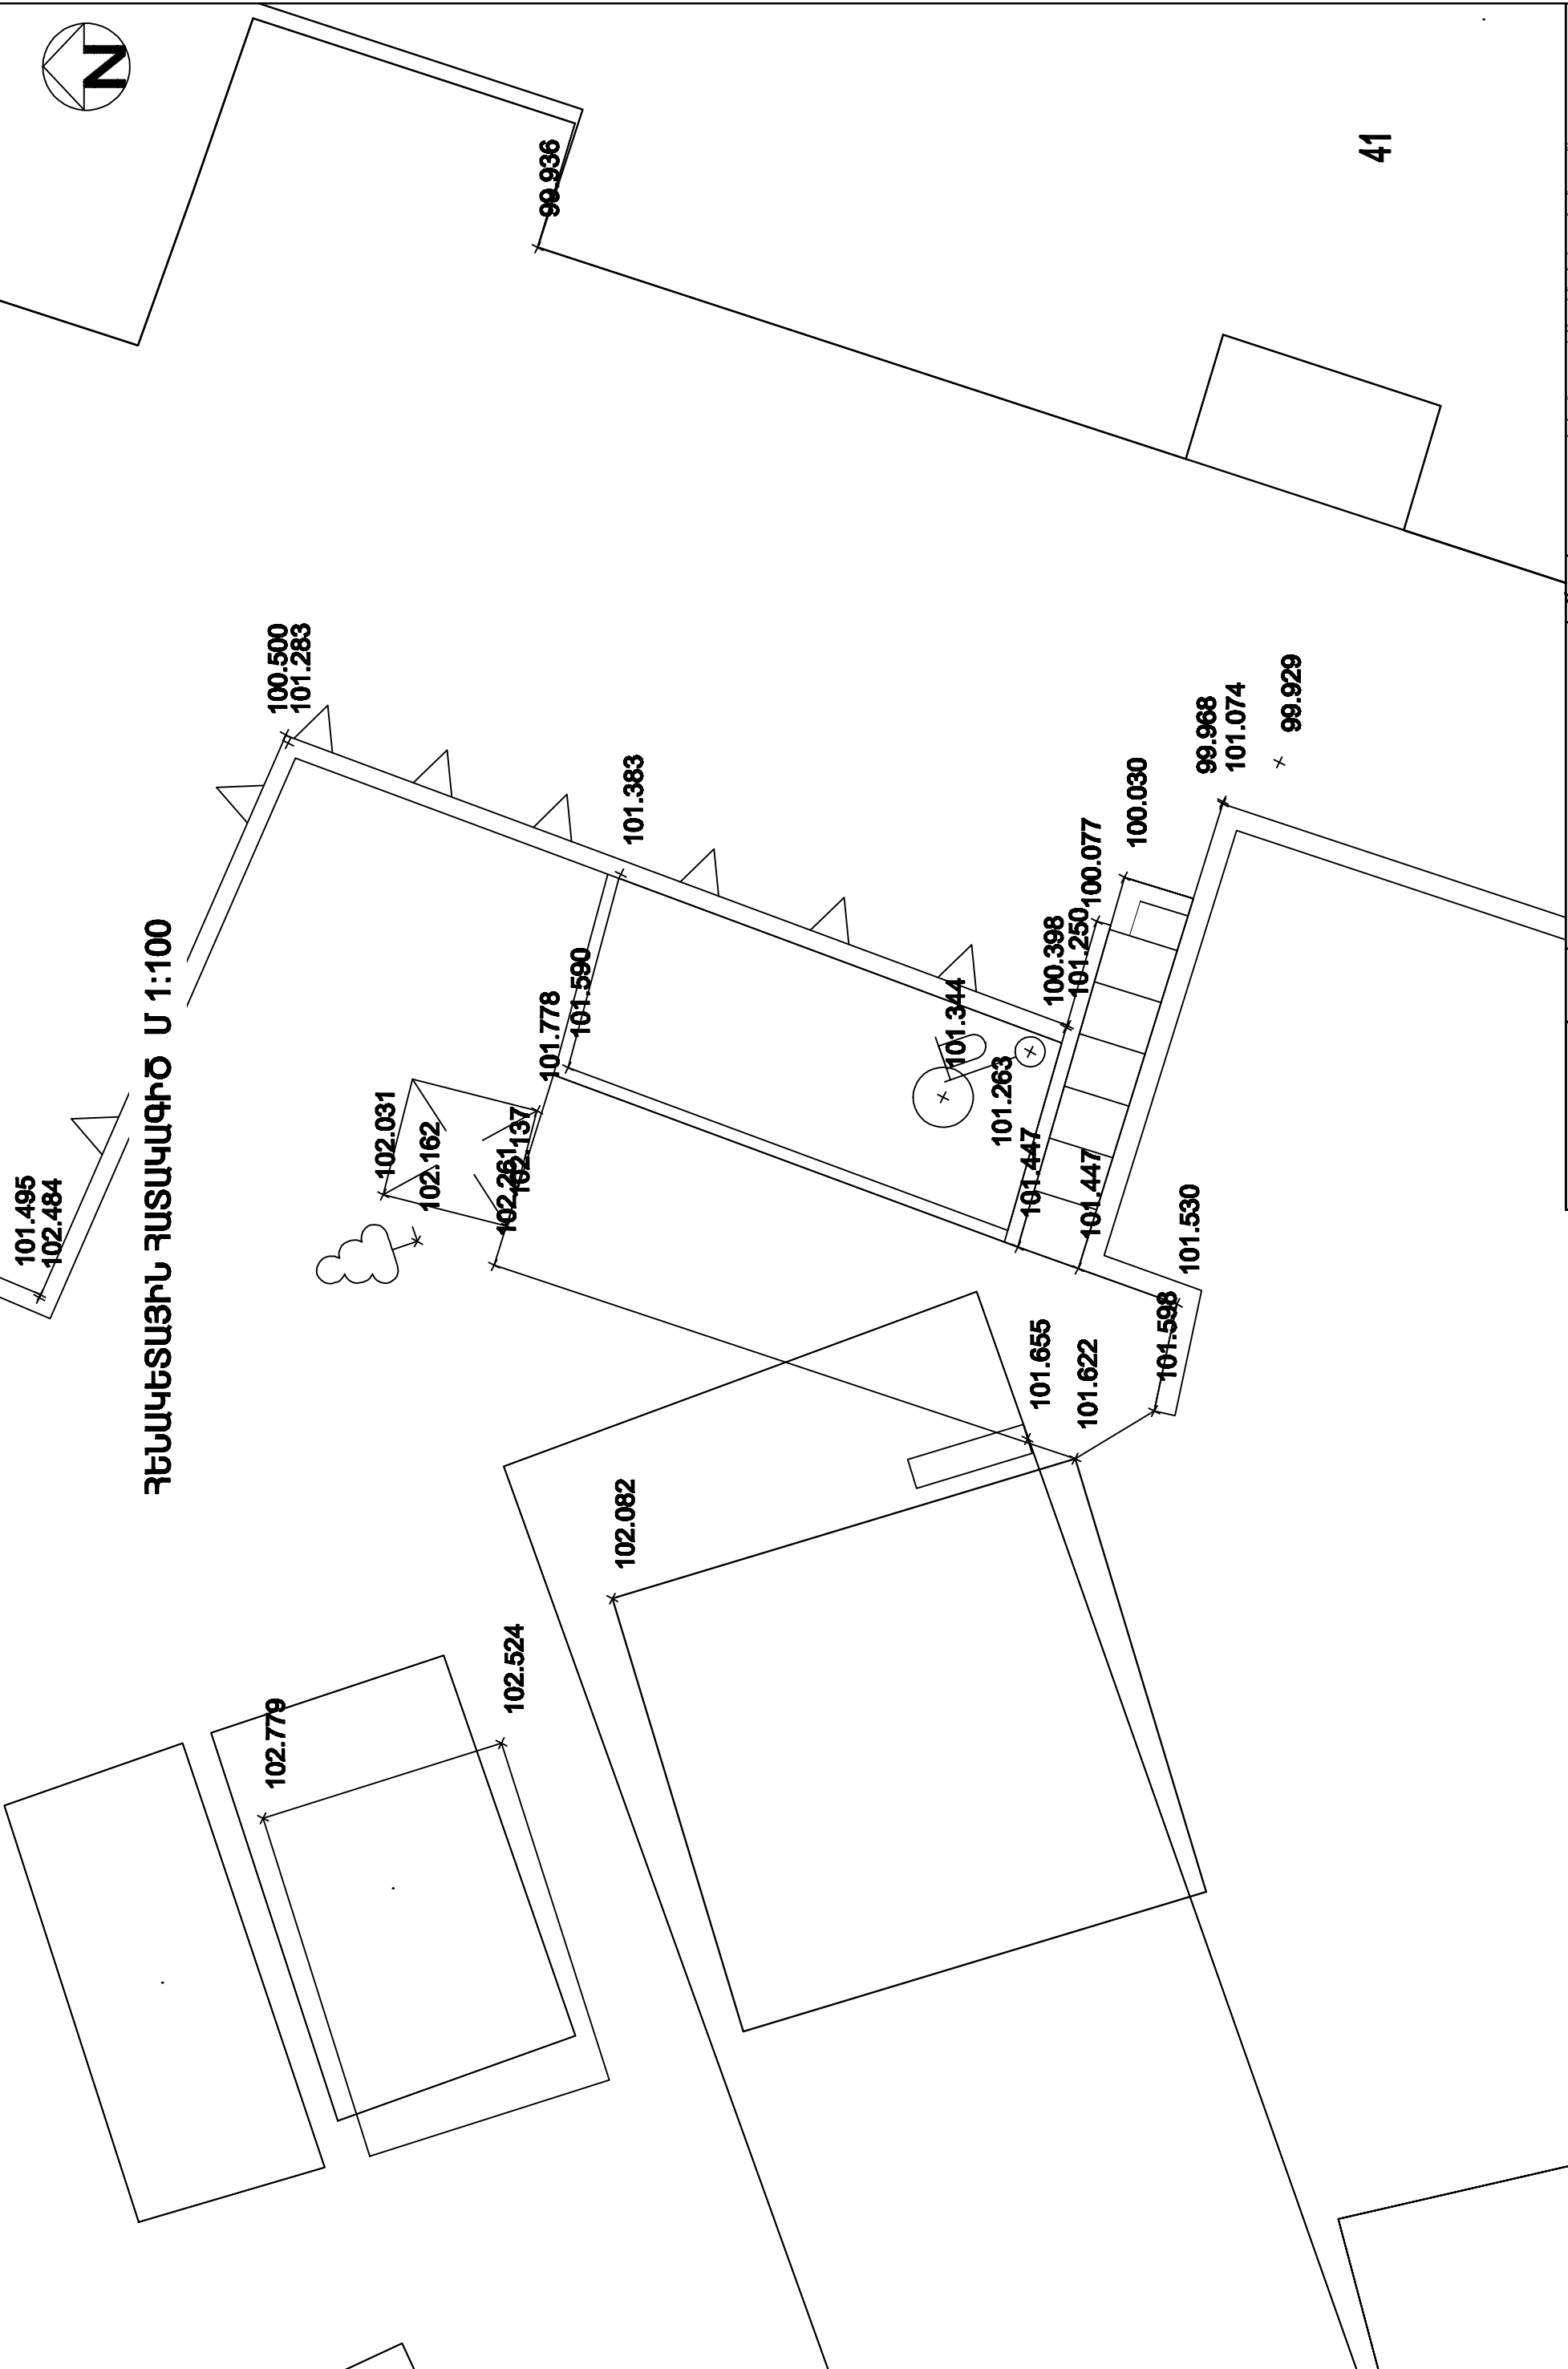

ՀԵՆԱԿԵՏԱՅԻՆ ՀԱՏԱԿԱԳԻԾ Ս 1:100

41

ՏՄԻՆ-Ց
ՎԱՏԱՐՈՑ

Լ. ԲԱՐՍԵՂՅԱՆ
Ա. ԿՈՒՐՅԱՆ

Ստորագրություն

Երևան քաղաքի Արևիկոյի կոմպլեքսի շրջանի
Հասցե՝ 41 թիվ բնակավայրի ստանդարտիստիկ նախագիծը
Հասցեի նույնը՝ ԽՉ-ՊՆՆԻՉ-1/04

ՇՊԼ	ՇՈՐԾ	ՇՈՐԾԻ ՆԱ	ՇՈՐԾԻ ՇՈՐԾԻ
		2	7

ՀԵՆԱԿԵՏԱՅԻՆ ՀԱՏԱԿԱԳԻԾ Ս 1:200

«ՄԻՌՈՐ» ՍՊԸ

ՄՐՈՒՄԻՆԻ Բ. 16452